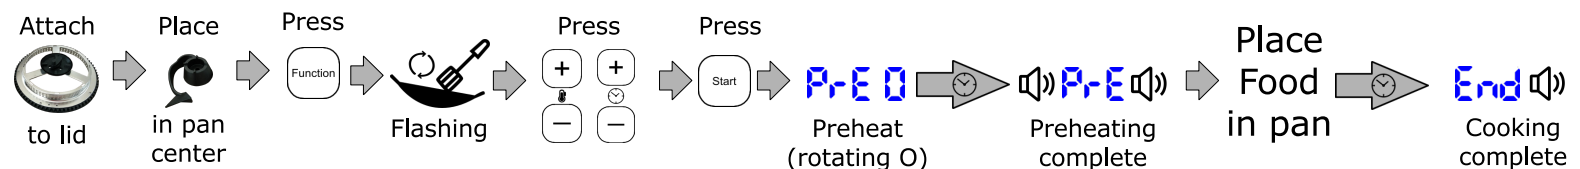

Quick Start Guide for **AirGO**

AP360

Crepe/Naan Maker

Mini-Oven

Grill

Air Fryer

Robotic Stir Fryer

Manual