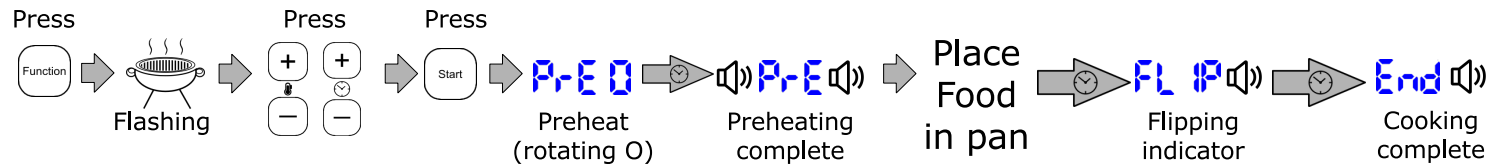

Quick Start Guide for **AirGO**

AP360

Crepe/Naan Maker

Mini-Oven

Grill

Air Fryer

Robotic Stir Fryer

Manual