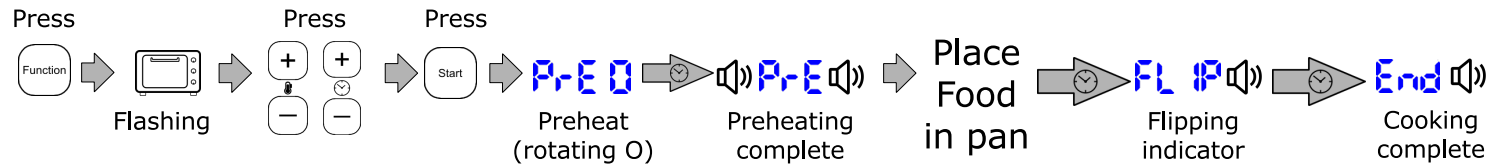

Quick Start Guide for **AirGO**

AP360

Crepe/Naan Maker

Mini-Oven

Grill

Air Fryer

Robotic Stir Fryer

Manual