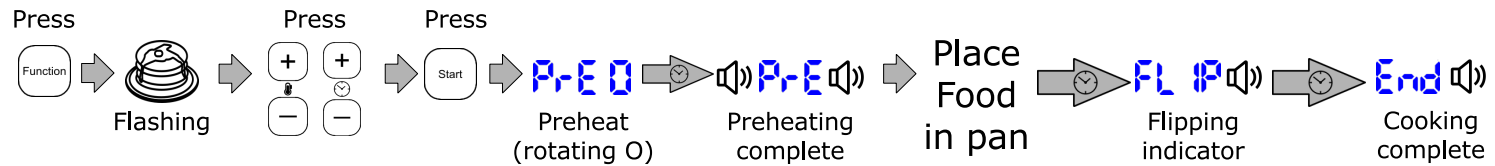

Quick Start Guide for **AirGO**

AP360

Crepe/Naan Maker

Mini-Oven

Grill

Air Fryer

Robotic Stir Fryer

Manual