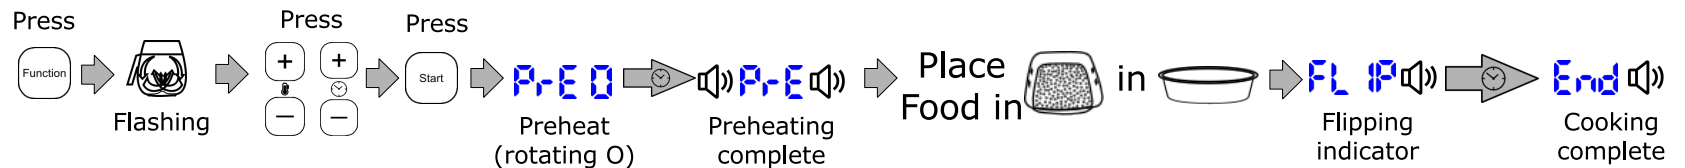

Quick Start Guide for **AirGO**

AP360

Crepe/Naan Maker

Mini-Oven

Grill

Air Fryer

Robotic Stir Fryer

Manual