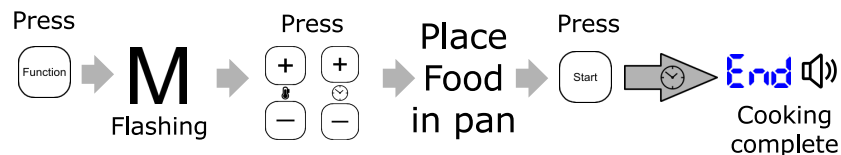

Quick Start Guide for **AirGO**

AP360

Crepe/Naan Maker

Mini-Oven

Grill

Air Fryer

Robotic Stir Fryer

Manual