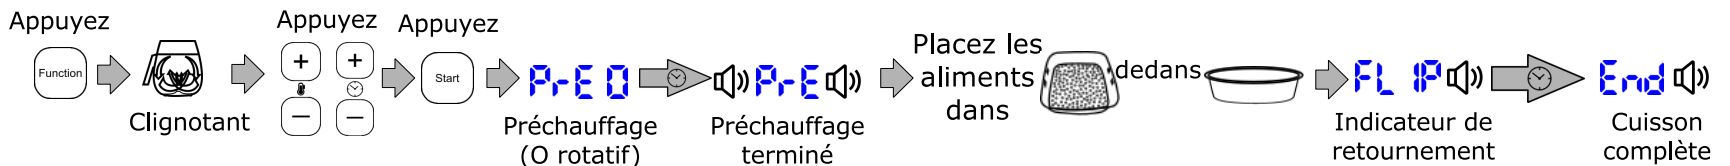

Guide de démarrage rapide pour **AirGO** AP360

Fabricant de crêpes ou de pain Naan

Mini-four

Gril

Friteuse à air

Sauté robotisé

Manuellement

* Veuillez vous reporter au manuel de l'utilisateur pour plus de détails et d'instructions.*