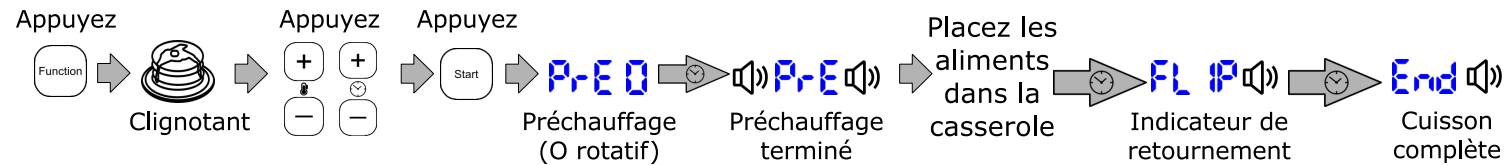

Guide de démarrage rapide pour **AirGO** AP360

Fabricant de crêpes ou de pain Naan

Mini-four

Gril

Friteuse à air

Sauté robotisé

Manuellement

* Veuillez vous reporter au manuel de l'utilisateur pour plus de détails et d'instructions.*