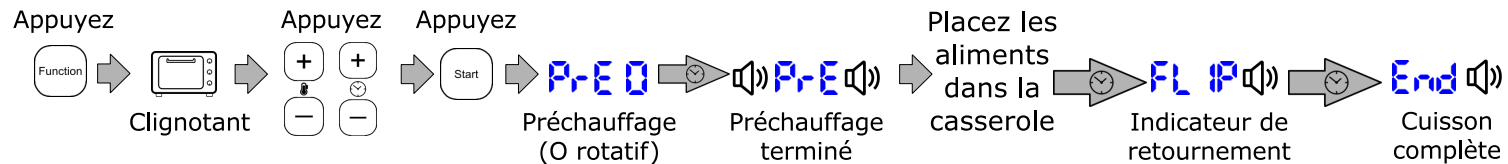

Guide de démarrage rapide pour **AirGO** AP360

Fabricant de crêpes ou de pain Naan

Mini-four

Gril

Friteuse à air

Sauté robotisé

Manuellement

* Veuillez vous reporter au manuel de l'utilisateur pour plus de détails et d'instructions.*