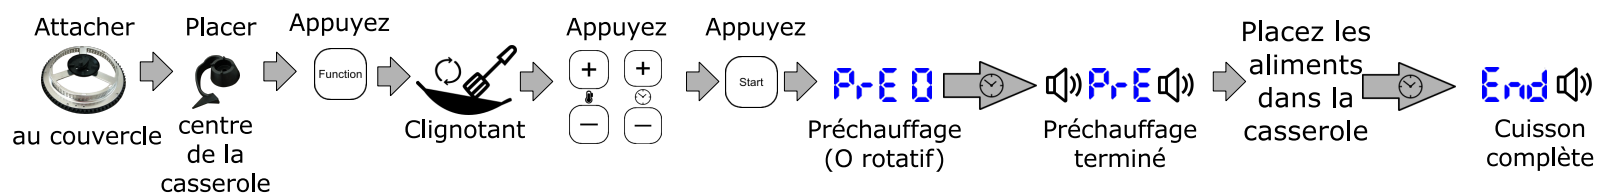

Guide de démarrage rapide pour **AirGO** AP360

Fabricant de crêpes ou de pain Naan

Mini-four

Gril

Friteuse à air

Sauté robotisé

Manuellement

* Veuillez vous reporter au manuel de l'utilisateur pour plus de détails et d'instructions.*