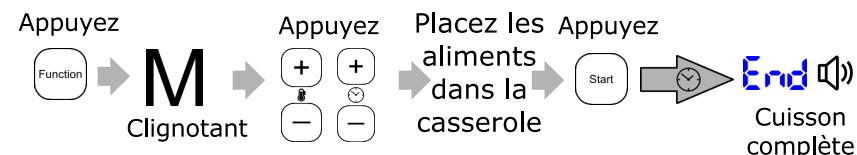

Guide de démarrage rapide pour **AirGO** AP360

Fabricant de crêpes ou de pain Naan

Mini-four

Gril

Friteuse à air

Sauté robotisé

Manuellement

* Veuillez vous reporter au manuel de l'utilisateur pour plus de détails et d'instructions.*