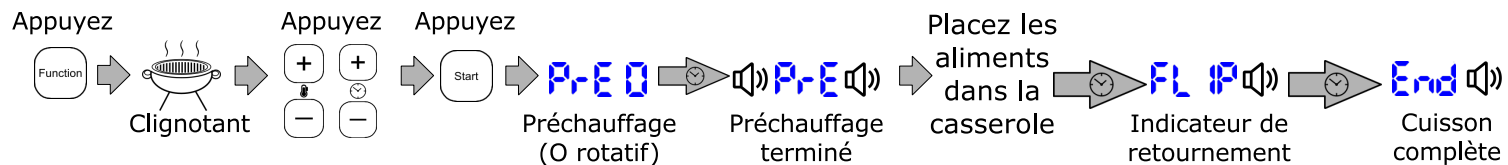

Guide de démarrage rapide pour **AirGO** AP360

Fabricant de crêpes ou de pain Naan

Mini-four

Gril

Friteuse à air

Sauté robotisé

Manuellement

* Veuillez vous reporter au manuel de l'utilisateur pour plus de détails et d'instructions.*